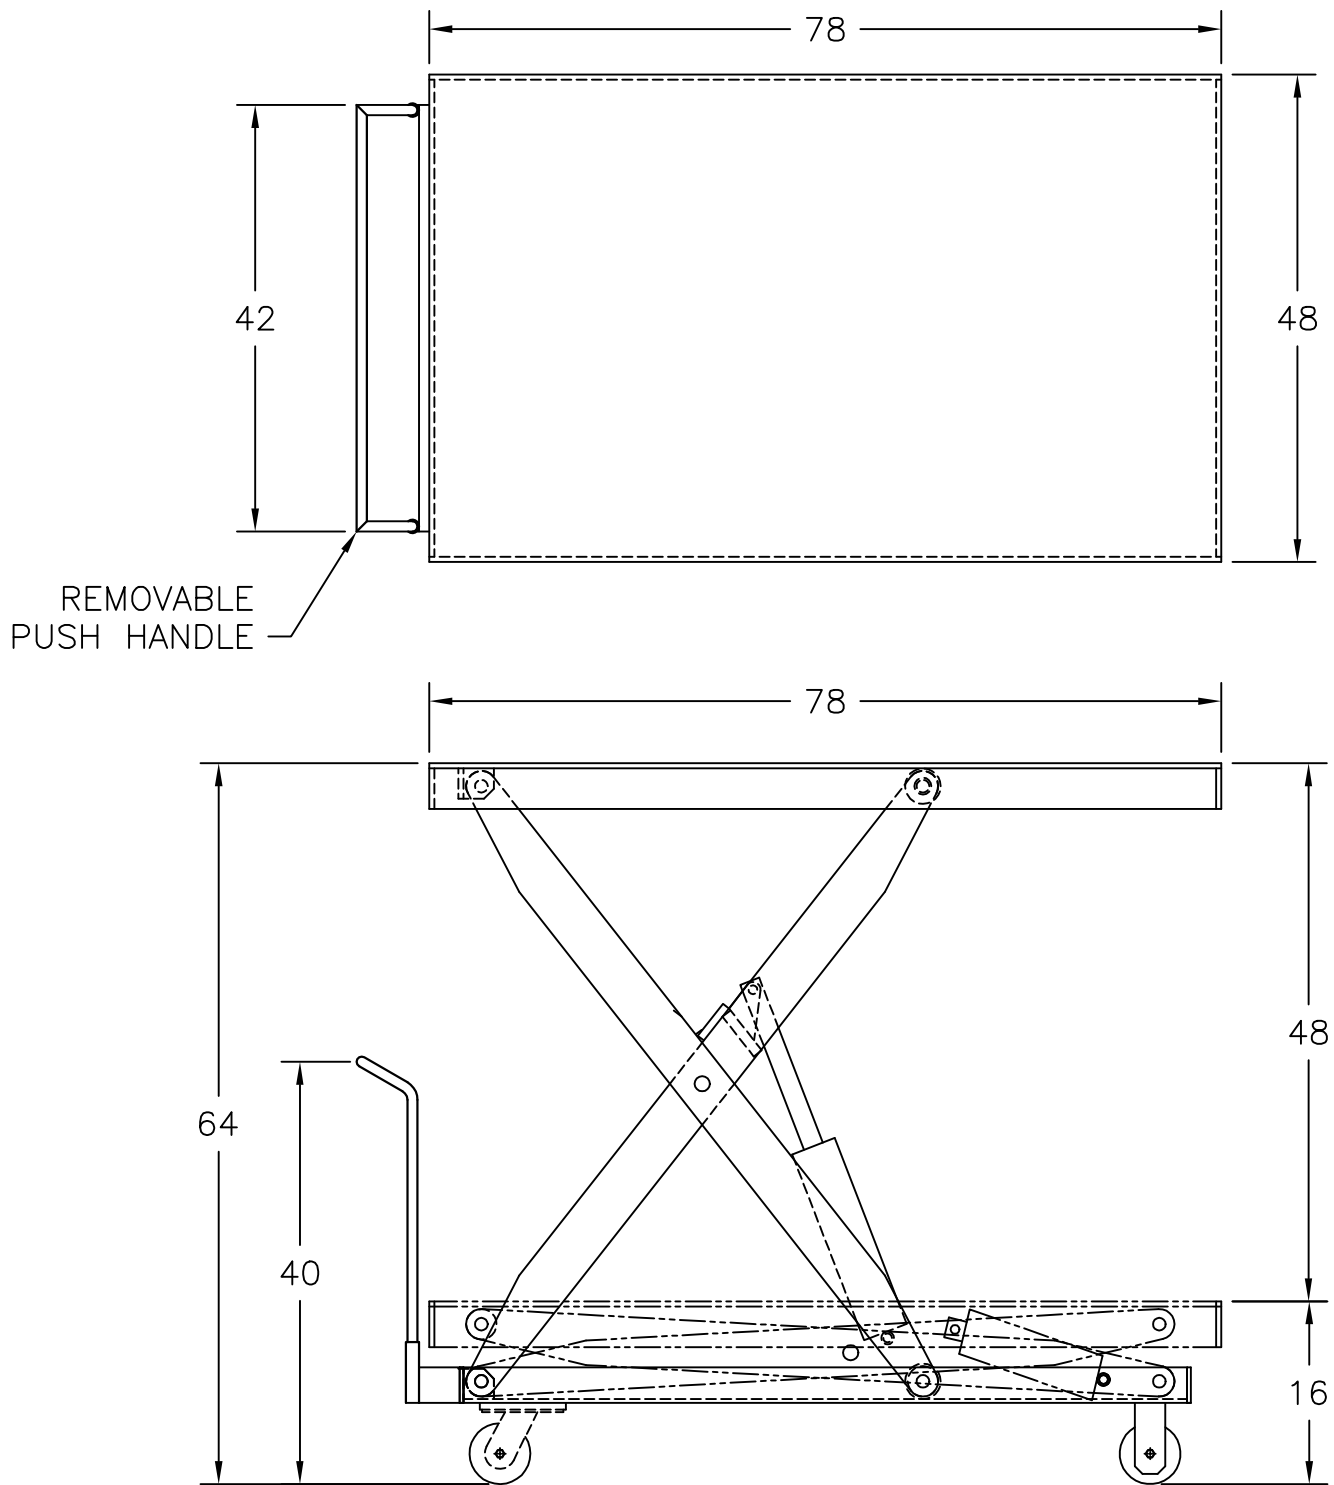

REV

DATE

ENG

DESCRIPTION

Air Technical Industries

7501 CLOVER AVE. - MENTOR, OHIO

TITLE	SCISSORS LIFT TABLE W/ WHEEL PACKAGE SLI-44878W		
-------	--	--	--

DWG. Type	LAYOUT	MATERIAL	
-----------	--------	----------	--

DRAWN	VN	DATE	7/9/2009	SCALE	N.T.S.	REVISION	-
-------	----	------	----------	-------	--------	----------	---